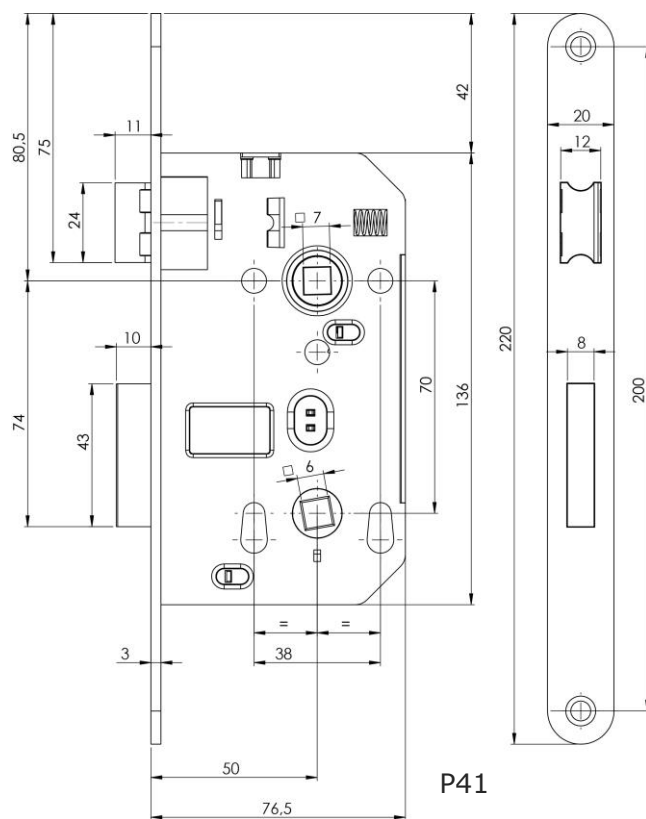

ASSA ABLOY is the global leader in door opening solutions, dedicated to satisfying end-users needs for security, safety and convenience.*

*ASSA ABLOY est le leader mondial des solutions d'ouverture de porte destinées à répondre aux exigences de sécurité, de protection et de confort de l'utilisateur final.

P41

Nous contacter :
exportsales@assaabloy.com