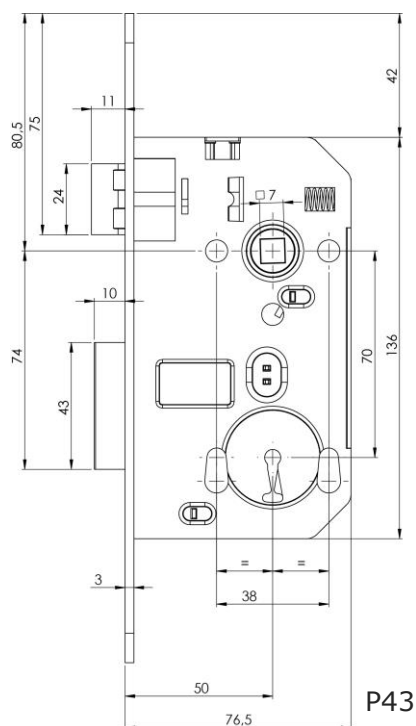

ASSA ABLOY is the global leader in door opening solutions, dedicated to satisfying end-users needs for security, safety and convenience.*

*ASSA ABLOY est le leader mondial des solutions d'ouverture de porte destinées à répondre aux exigences de sécurité, de protection et de confort de l'utilisateur final.

P43

Nous contacter :
exportsales@assaabloy.com