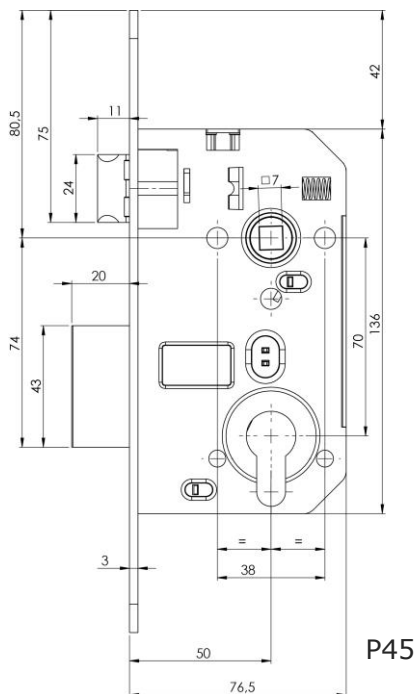

ASSA ABLOY is the global leader in door opening solutions, dedicated to satisfying end-users needs for security, safety and convenience.*

*ASSA ABLOY est le leader mondial des solutions d'ouverture de porte destinées à répondre aux exigences de sécurité, de protection et de confort de l'utilisateur final.

P45