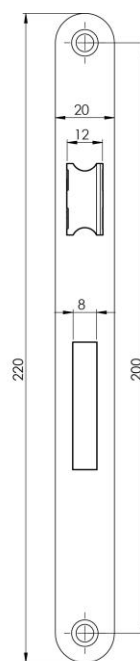

P43

Nous contacter :
exportsales@assaabloy.com