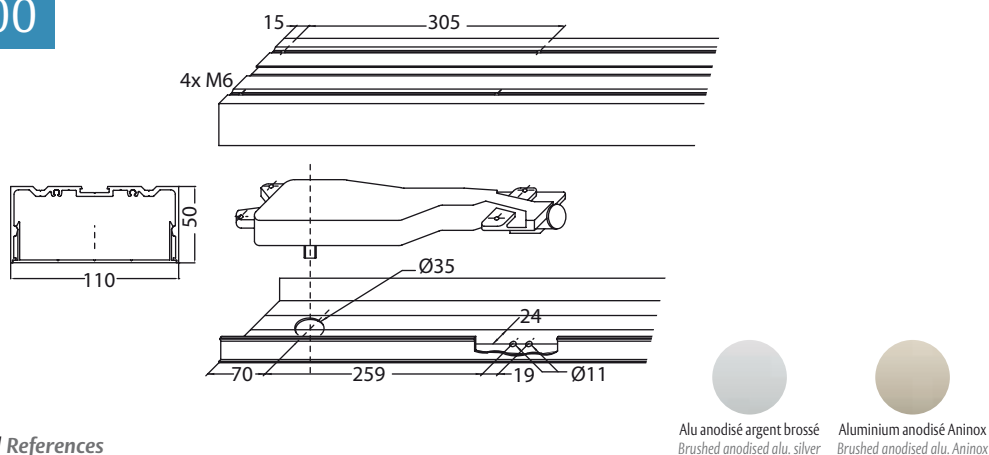

43800

Références / References

Profil pour ferme-porte encastrable séries 5600
Profile for overhead concealed door closer series 5600

43800.12

43800.36