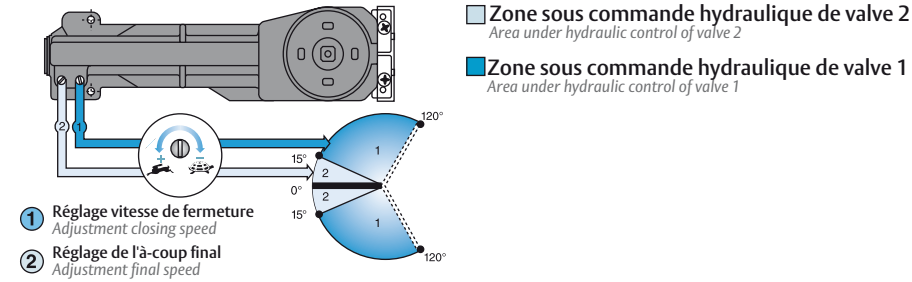

Pivots de sol et
ferme-portes
*Floor springs and
door closers*

Ferme-porte encastrable série 5600

Overhead concealed door closer 5600

Caractéristiques techniques

- Force 2 ou 3 EN (16-22 Nm)
- Corps en fonte de haute résistance
- Rendement élevé mécanisme en acier trempé
- Ouverture à faible poussée
- Vitesse de fermeture et à-coup final réglables
- Contrôle hydraulique et ouverture maxi sur 120° dans les deux sens
- Arrêt à 90° ou sans arrêt
- Hauteur standard de broche 21 mm

Technical features

- Force 2 – 3 EN (16-22 Nm)
- High grade cast iron body
- High efficiency hardened steel mechanism
- Low opening force
- Two independent thermostatic valves for precise adjustment of general closing speed, final latch or final damping
- Hydraulic control and maxi opening of 120° in both directions
- Hold open at 90° or non hold open
- Standard spindle height 21 mm

- Utilisation avec penture haute PF535, penture basse PF500D et pivot bas AC299.33

- Use with top patch fitting PF535, bottom patch fitting PF500D and dome floor pivot AC299.33

LES + PRODUITS

The + product

Encastré
dans le dormant hori-
zontal

Solution esthé-
tique

*Overhead
concealed closer*

Harmonious solution

56XXH21

Force	Blocage <i>hold open</i>
<p>Min. power 2 = 16Nm</p> <p>Max. power 3 = 22Nm</p> <div style="text-align: center; margin: 10px 0;"> </div> <p>min. 850 x 2200 80</p> <p>max. 950 x 2300 80</p>	<div style="text-align: center; margin-bottom: 20px;"> <p>5 = 90° 0°</p> </div> <div style="text-align: center;"> <p>2 = x 0°</p> </div>