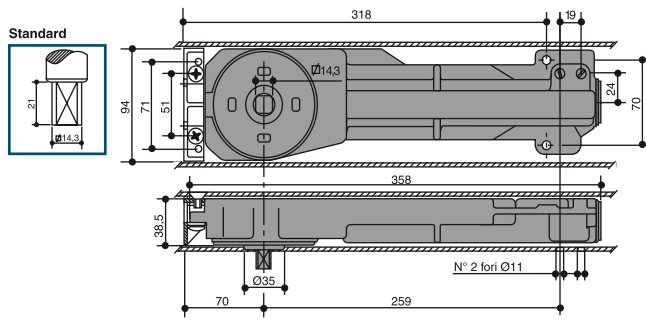

Pivots de sol et
ferme-portes
*Floor springs and
door closers*

Ferme-porte encastrable série 5600

Overhead concealed door closer 5600

Caractéristiques techniques

- Force 2 ou 3 EN (16-22 Nm)
- Corps en fonte de haute résistance
- Rendement élevé mécanisme en acier trempé
- Ouverture à faible poussée
- Vitesse de fermeture et à-coup final réglables
- Contrôle hydraulique et ouverture maxi sur 120° dans les deux sens
- Arrêt à 90° ou sans arrêt
- Hauteur standard de broche 21 mm

Technical features

- Force 2 – 3 EN (16-22 Nm)
- High grade cast iron body
- High efficiency hardened steel mechanism
- Low opening force
- Two independent thermostatic valves for precise adjustment of general closing speed, final latch or final damping
- Hydraulic control and maxi opening of 120° in both directions
- Hold open at 90° or non hold open
- Standard spindle height 21 mm

- Utilisation avec penture haute PF535, penture basse PF500D et pivot bas AC299.33

- Use with top patch fitting PF535, bottom patch fitting PF500D and dome floor pivot AC299.33

LES + PRODUITS

The + product

Encastré
dans le dormant hori-
zontal

Solution esthé-
tique

*Overhead
concealed closer*

Harmonious solution

56XXH21

Force	Blocage <i>hold open</i>
<p>Min. power 2 = 16Nm</p> <p>Max. power 3 = 22Nm</p> <div style="text-align: center; margin: 10px 0;"> </div> <p>min. 850 x 2200 80</p> <p>max. 950 x 2300 80</p>	<div style="text-align: center; margin-bottom: 20px;"> <p>5 = 90° 0°</p> </div> <div style="text-align: center;"> <p>2 = x 0°</p> </div>